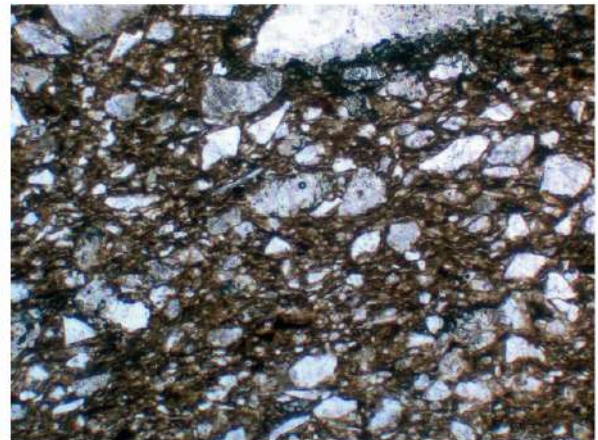

(7 – 9 julio 2021)

VITRINA 2

Nº inv. Museo Cádiz 35010 - Cuello jarra romana altoimperial (análisis residuos orgánicos)

Nº inv. Museo Cádiz 35049 – Fibras de carrizo (arqueobotánica)

(7 – 9 julio 2021)

Sin Ref – Restos de piñones carbonizados (arqueobotánica)

Sin ref – Pastas cerámicas (análisis minero-petrográfico)

(7 – 9 julio 2021)

Sin ref. – Sedimento (Micromorfología de suelos)

Sin Ref - Ictiofauna. Vértebra de atún

(7 – 9 julio 2021)

Sin Ref. – Gasterópodos (Malacofauna)